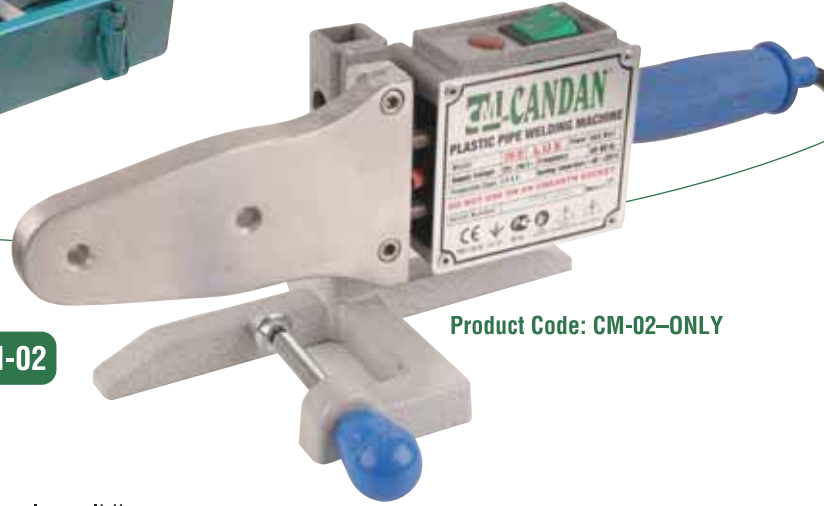

**Product Code: CM-02-SET****Product Code: CM-02-ONLY****LUX****CM-02****KAYNAK SETİ KOD:CM-02**

- Çok pratik
- Tek rezistanslıdır
- 850 Watt
- Rezistanslar paslanmaz malzemelidir
- Elektrik kablosu 300°C kadar ısıya dayanıklıdır.
- Her mekanda çalışma imkanı sunan mengene yer ayağı mevcuttur
- Daha kolay çalışabilmemiz için aç-kapa anahtarları özel ışıklı olarak imal edilmiştir.
- Termostatlıdır
- PP kaynağı için ihtiyaç duyacağınız bütün aparatlar çantada mevcuttur.(20-40mm.)
- Setteki tüm ürünler DIN normludur
- 1 Yıl servis ve yedek parça garantili

WELDING SET CODE CM-02

- Very practice
- Single heating elements
- Heating elements made of noncorrosive material
- 850 watt
- Heat resistant cable; up to 300°C is used
- Special fot with clamp that enables working on any location are available
- On/Off sswitches have special illumination to ensure easy working
- Thermostat is provided
- All apparatus required for PP welding are available in the toolbox set(20-40mm)
- All products in the set comply with DIN norms and quaranteed for 1 year

СВАРОЧНЫЙ КОМПЛЕКТ КОД: CM 02

- Очень практичный
- Одинарный нагревательный элемент
- Нагреватели из нержавеющей стали
- 850 Ватт
- Термостойчивый электрокабель, выдерживающий нагревание до 300 С
- Специальная подставка с тисками позволяющая проводить работу в любом месте
- Выключатели оснащены специальной подсветкой
- Снабжен термостатом
- Комплект оснащен всеми аппаратами, необходимыми для пайки PP труб (20-40 мм)
- Гарантийный срок службы и срабжения запасными частями - 1 год